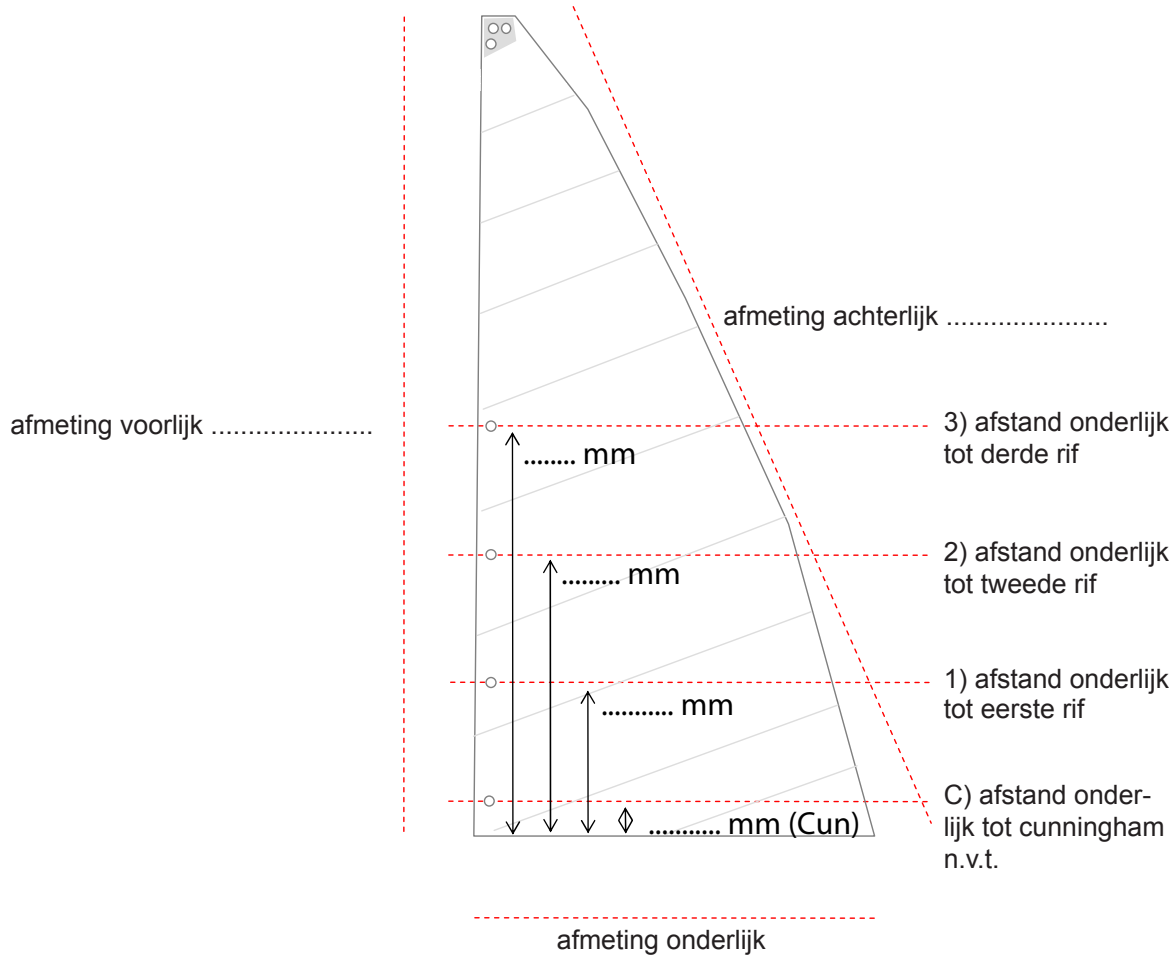

MT) Afstand mast tot achterstag masttop
(indien er een backstay flicker aanwezig is als op afbeelding)

..mm (MT)

(KAN ER ANDERS UITZIEN)