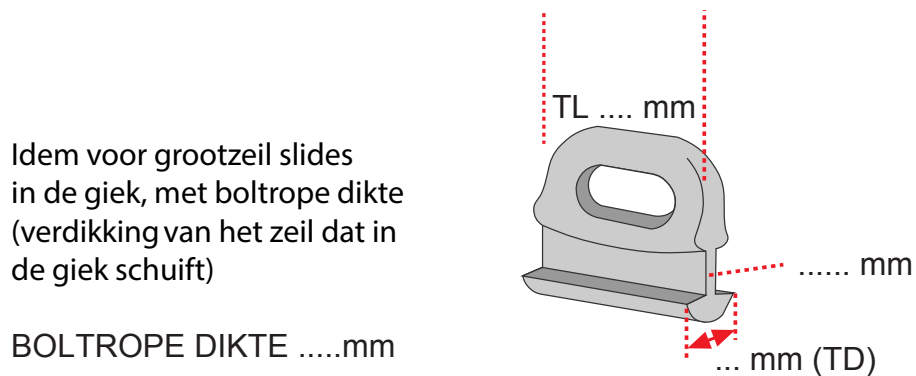

MT) Afstand mast tot achterstag masttop
(indien er een backstay flicker aanwezig is als op afbeelding)

..mm (MT)

(KAN ER ANDERS UITZIEN)