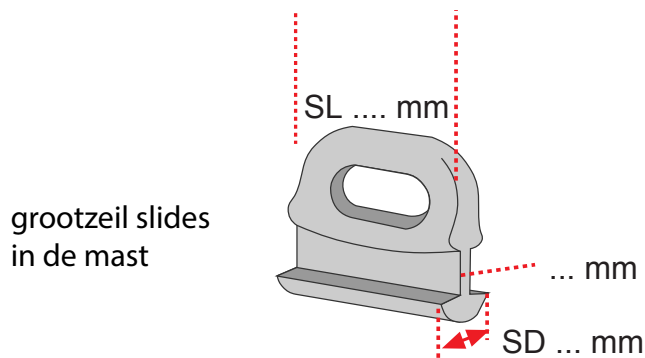

MT) Afstand mast tot achterstag masttop
(indien er een backstay flicker aanwezig is als op afbeelding)

..mm (MT)

(KAN ER ANDERS UITZIEN)