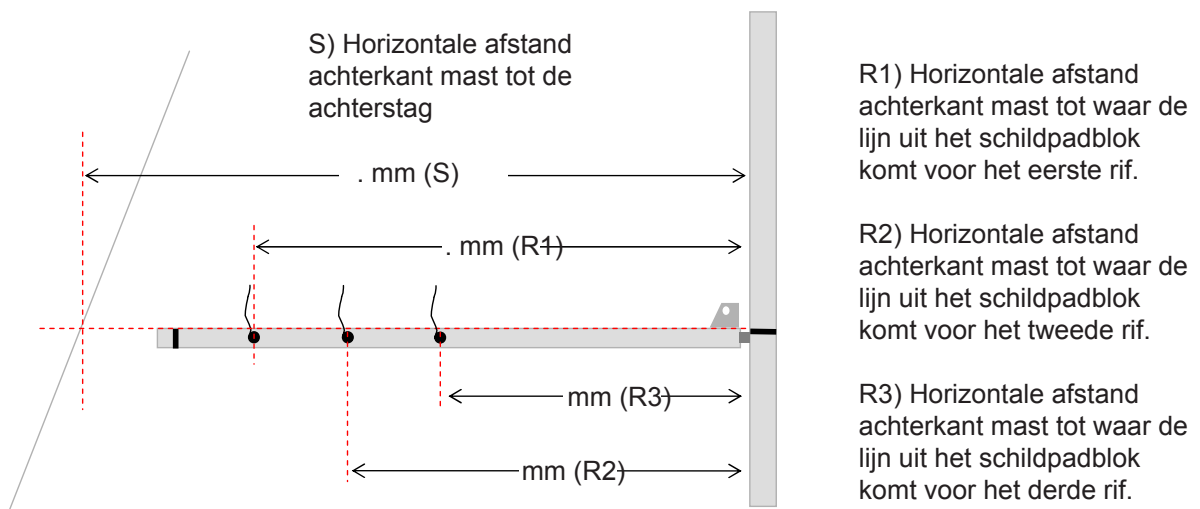

MT) Afstand mast tot achterstag masttop
(indien er een backstay flicker aanwezig is als op afbeelding)

..mm (MT)

(KAN ER ANDERS UITZIEN)